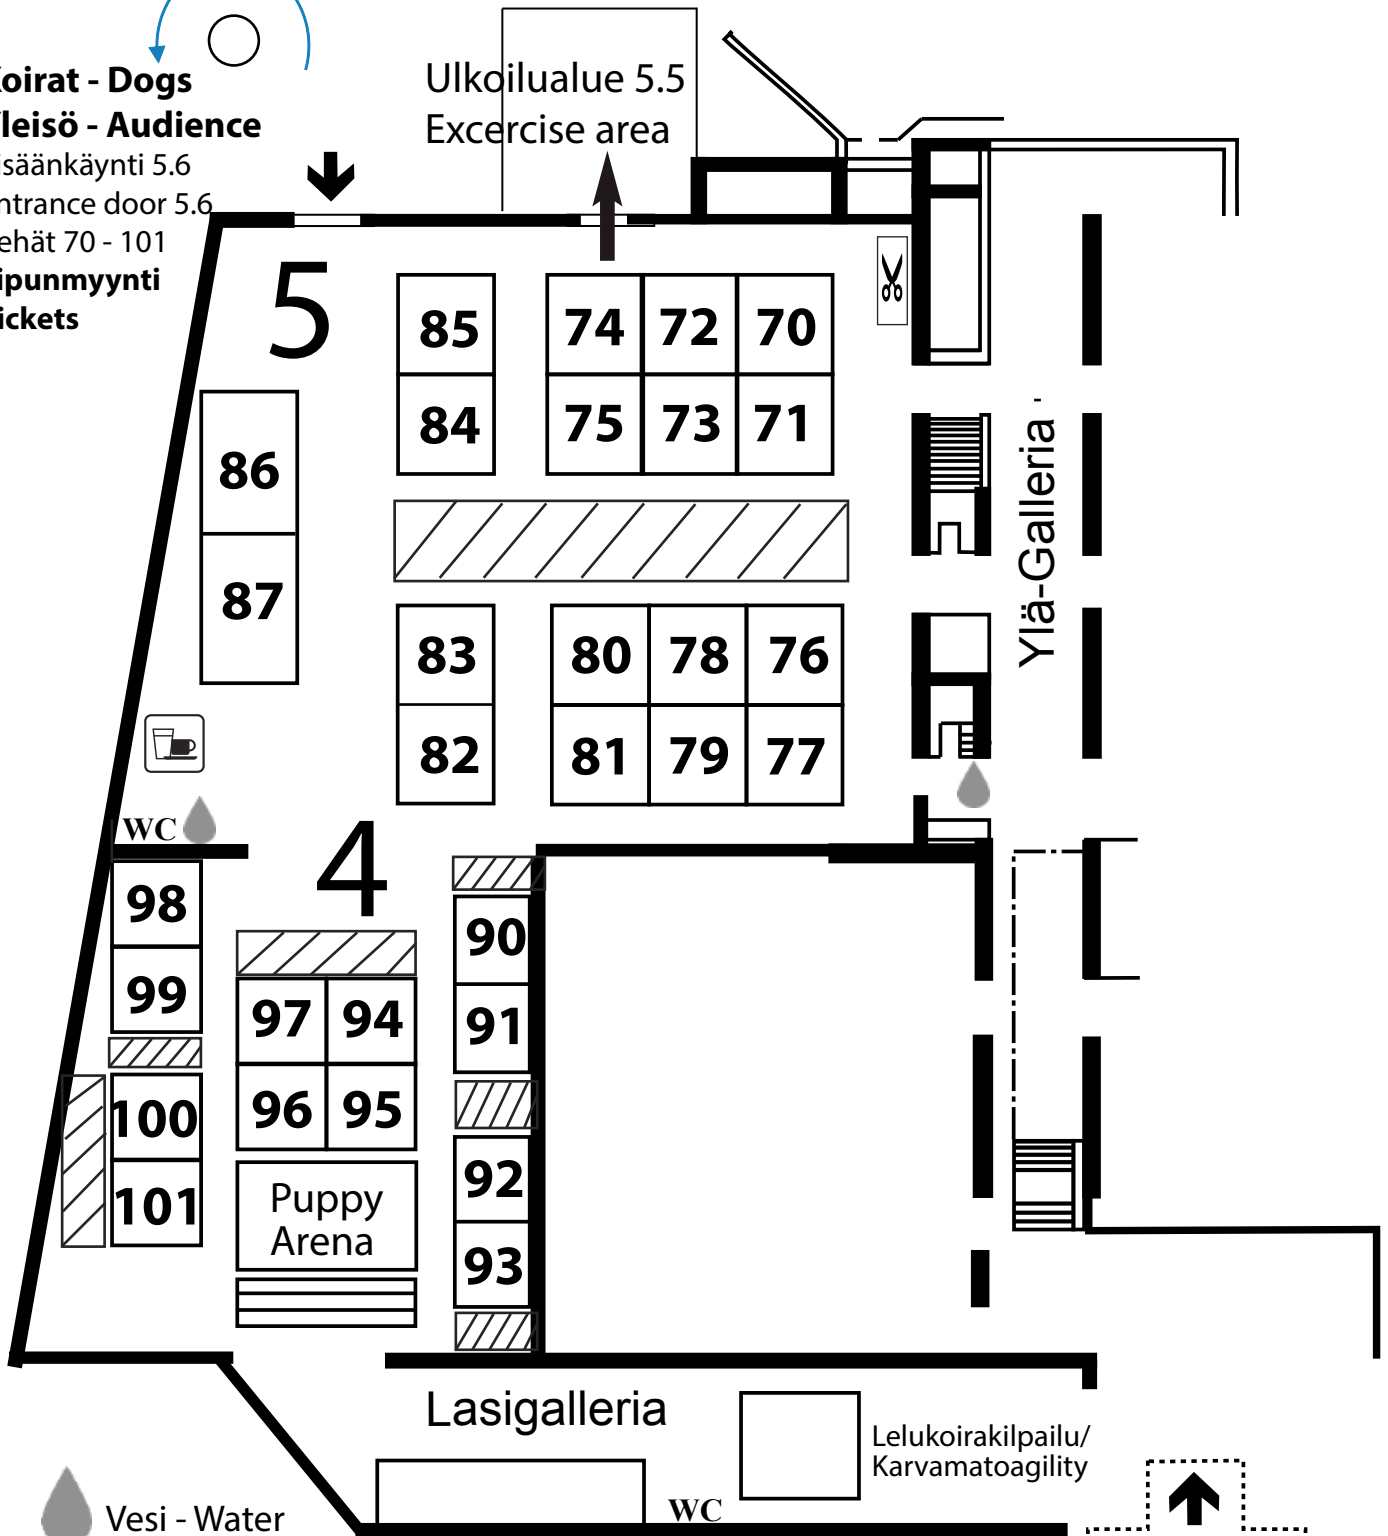

# Yläkerta Second Floor

Purkupaikka  
Unloading point

**Koirat - Dogs**  
**Yleisö - Audience**  
Sisäänkäynti 5.6  
Entrance door 5.6  
Kehät 70 - 101  
**Lipunmyynti**  
**Tickets**

Ulkoilualue 5.5  
Excercise area

 Vesi - Water

 Trimmausalue - Grooming

 Café

 Häkkialue - Crates area

**Eteläinen sisäänkäynti**  
**Southern entrance**