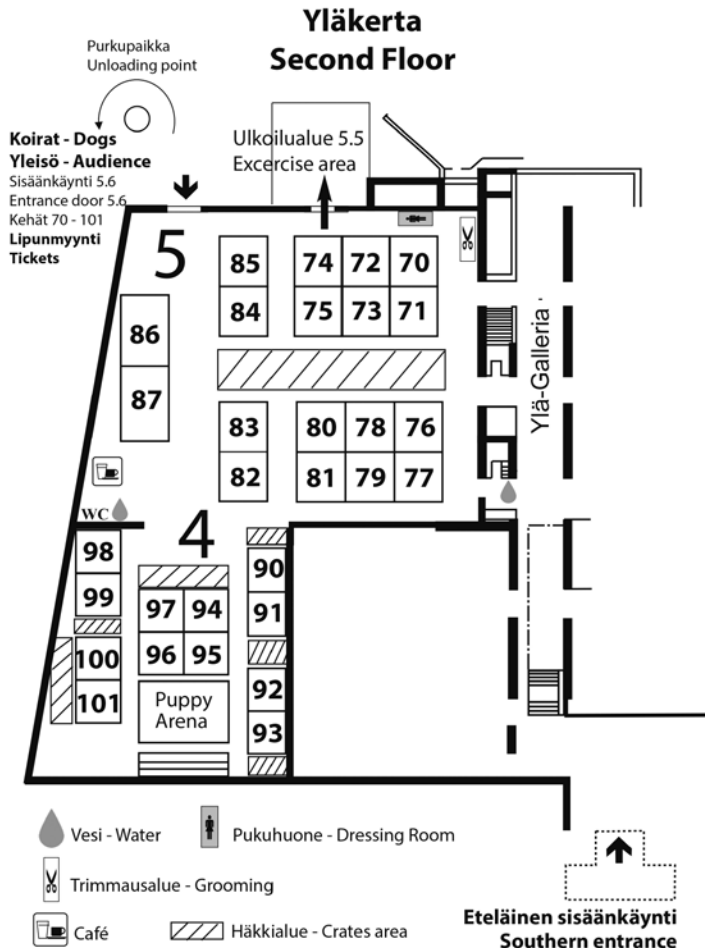

HÄKKIALUEET

Hallissa 4 on erilliset häkkialueet. Häkkialueet on merkitty erikseen rotukehien lähelle. Paloturvallisuussyistä koirien häkkeitä ei saa sijoittaa hallien kulkukäytävälle eikä varauuskäyntien kohdalle. Pyydämme näyttelleasettajia noudattamaan näitä määräyksiä.

Näyttelyn järjestyksenvalvojilla on oikeus siirtää häkit niille kuuluville alueille. Suuren koiramäärän

vuoksi pyydämme välttämään koira-aitausten ja ylimääräisten kalusteiden tuontia näyttelypaikalle.

Huomioithan, että halleihin ei saa jättää häkkeitä yöksi. Turvallisuuksista kaikki yöksi halleihin jätetyt häkit ja muut näyttelytavarat poistetaan.

DOG CRATES AND CAGES

There are designated zones for crates and cages in Hall 4. These zones have been specifically marked and are located close to the breed judging rings. For fire safety reasons, it is forbidden to place dog crates or cages in the access aisles of the halls or near the emergency exits. We kindly ask dog show participants to follow these instructions.

The show stewards are entitled to move crates and cages to designated zones. A huge amount of dogs will be present at the venue – we ask that participants do not bring dog pens or extra furniture items to the dog show.

Keep in mind that it is not allowed to leave crates or cages overnight in the halls. Any crates or cages left overnight will be removed for safety reasons.