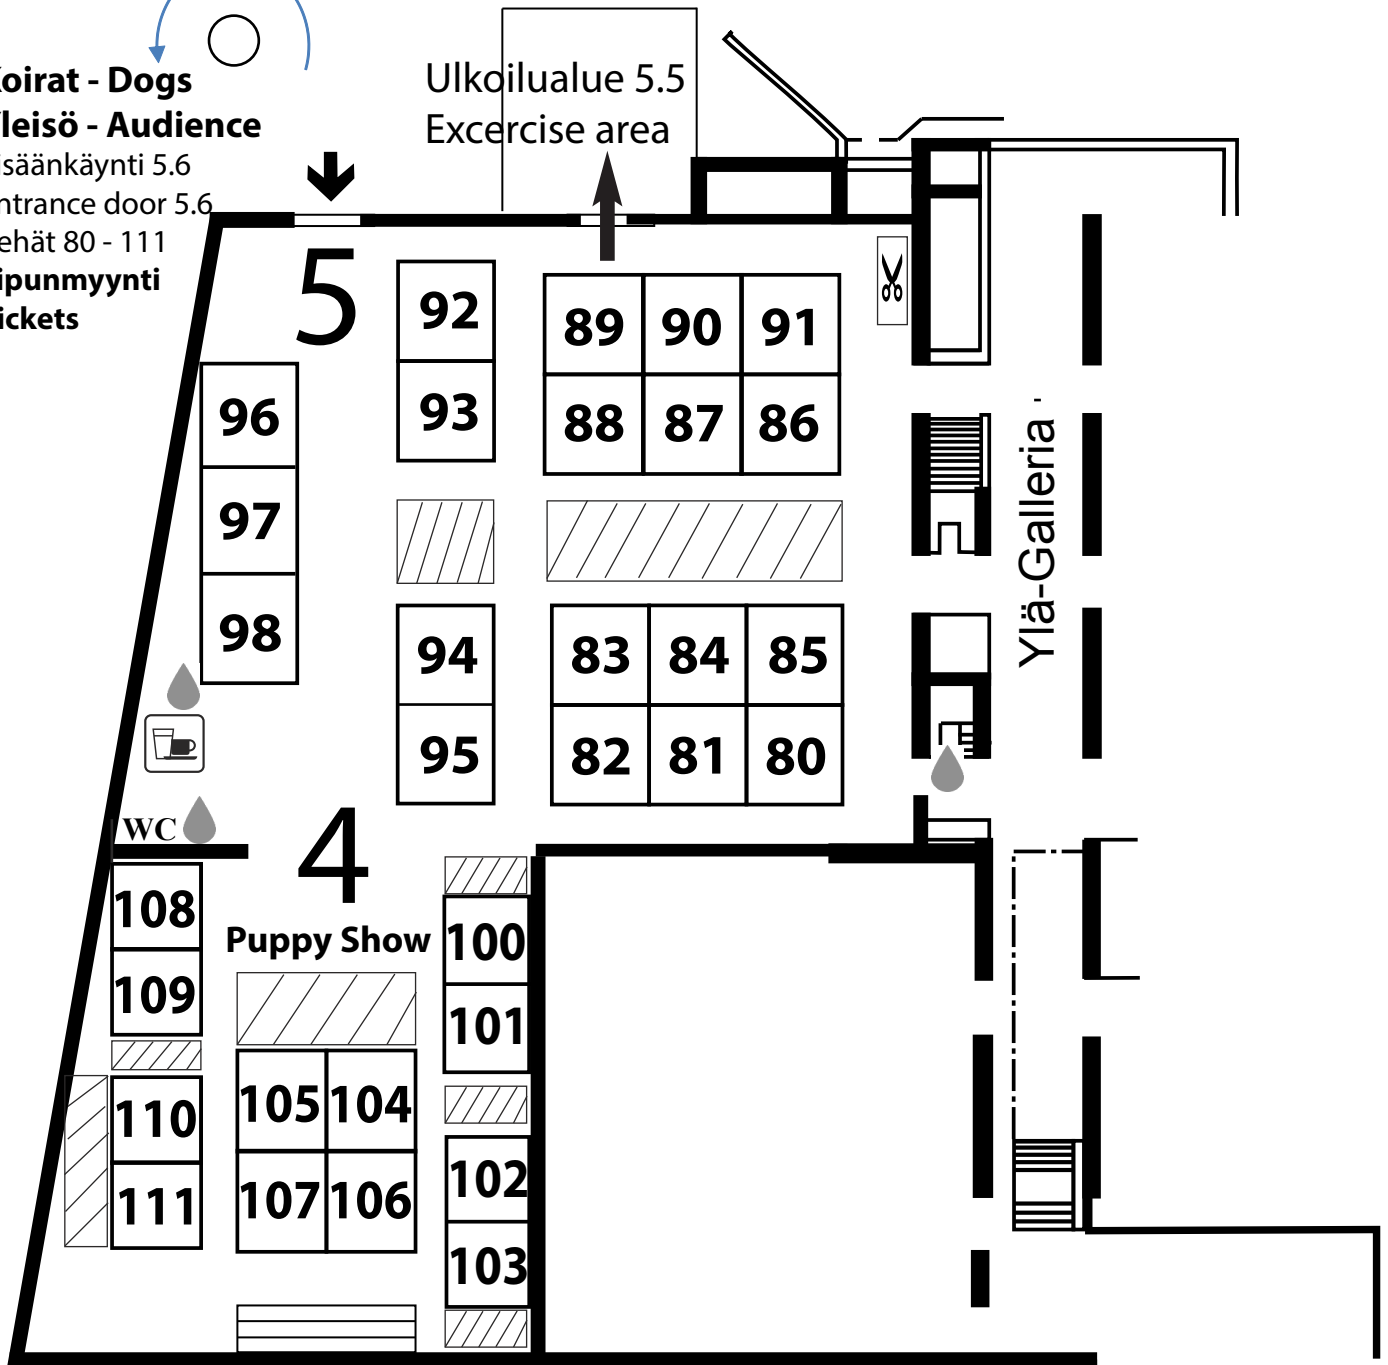

Yläkerta Second Floor

Purkupaikka
Emptying point

Koirat - Dogs
Yleisö - Audience
Sisäänkäynti 5.6
Entrance door 5.6
Kehät 80 - 111
Lipunmyynti
Tickets

Ulkoilualue 5.5
Excercise area

 Vesi - Water

 Trimmausalue - Trimming

 Café

 Häkkialue - Crates area

Eteläinen sisäänkäynti
Southern entrance