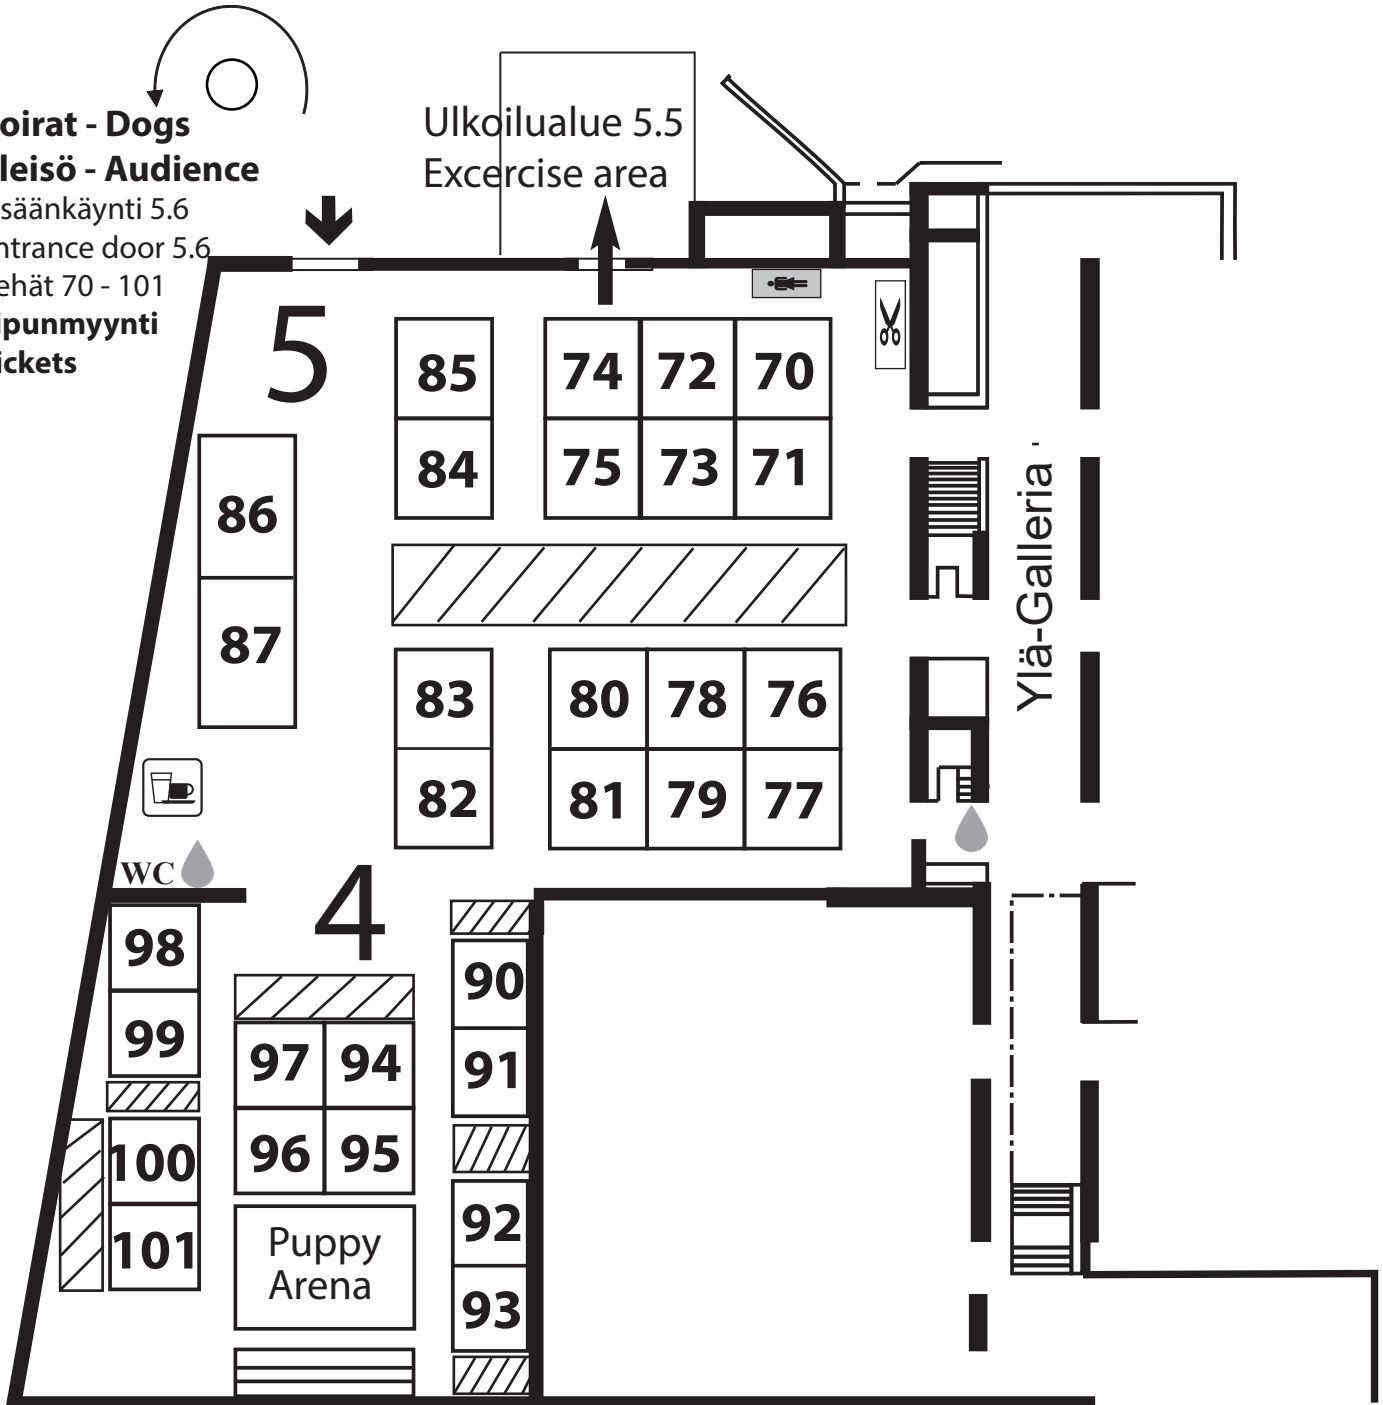

Yläkerta Second Floor

Purkupaikka
Unloading point

Ulkoilualue 5.5
Excercise area

Koirat - Dogs
Yleisö - Audience
Sisäänkäynti 5.6
Entrance door 5.6
Kehät 70 - 101
Lipunmyynti
Tickets

 Vesi - Water

 Pukuhuone - Dressing Room

 Trimmausalue - Grooming

 Café

 Häkkialue - Crates area

 **Eteläinen sisäänkäynti**
Southern entrance